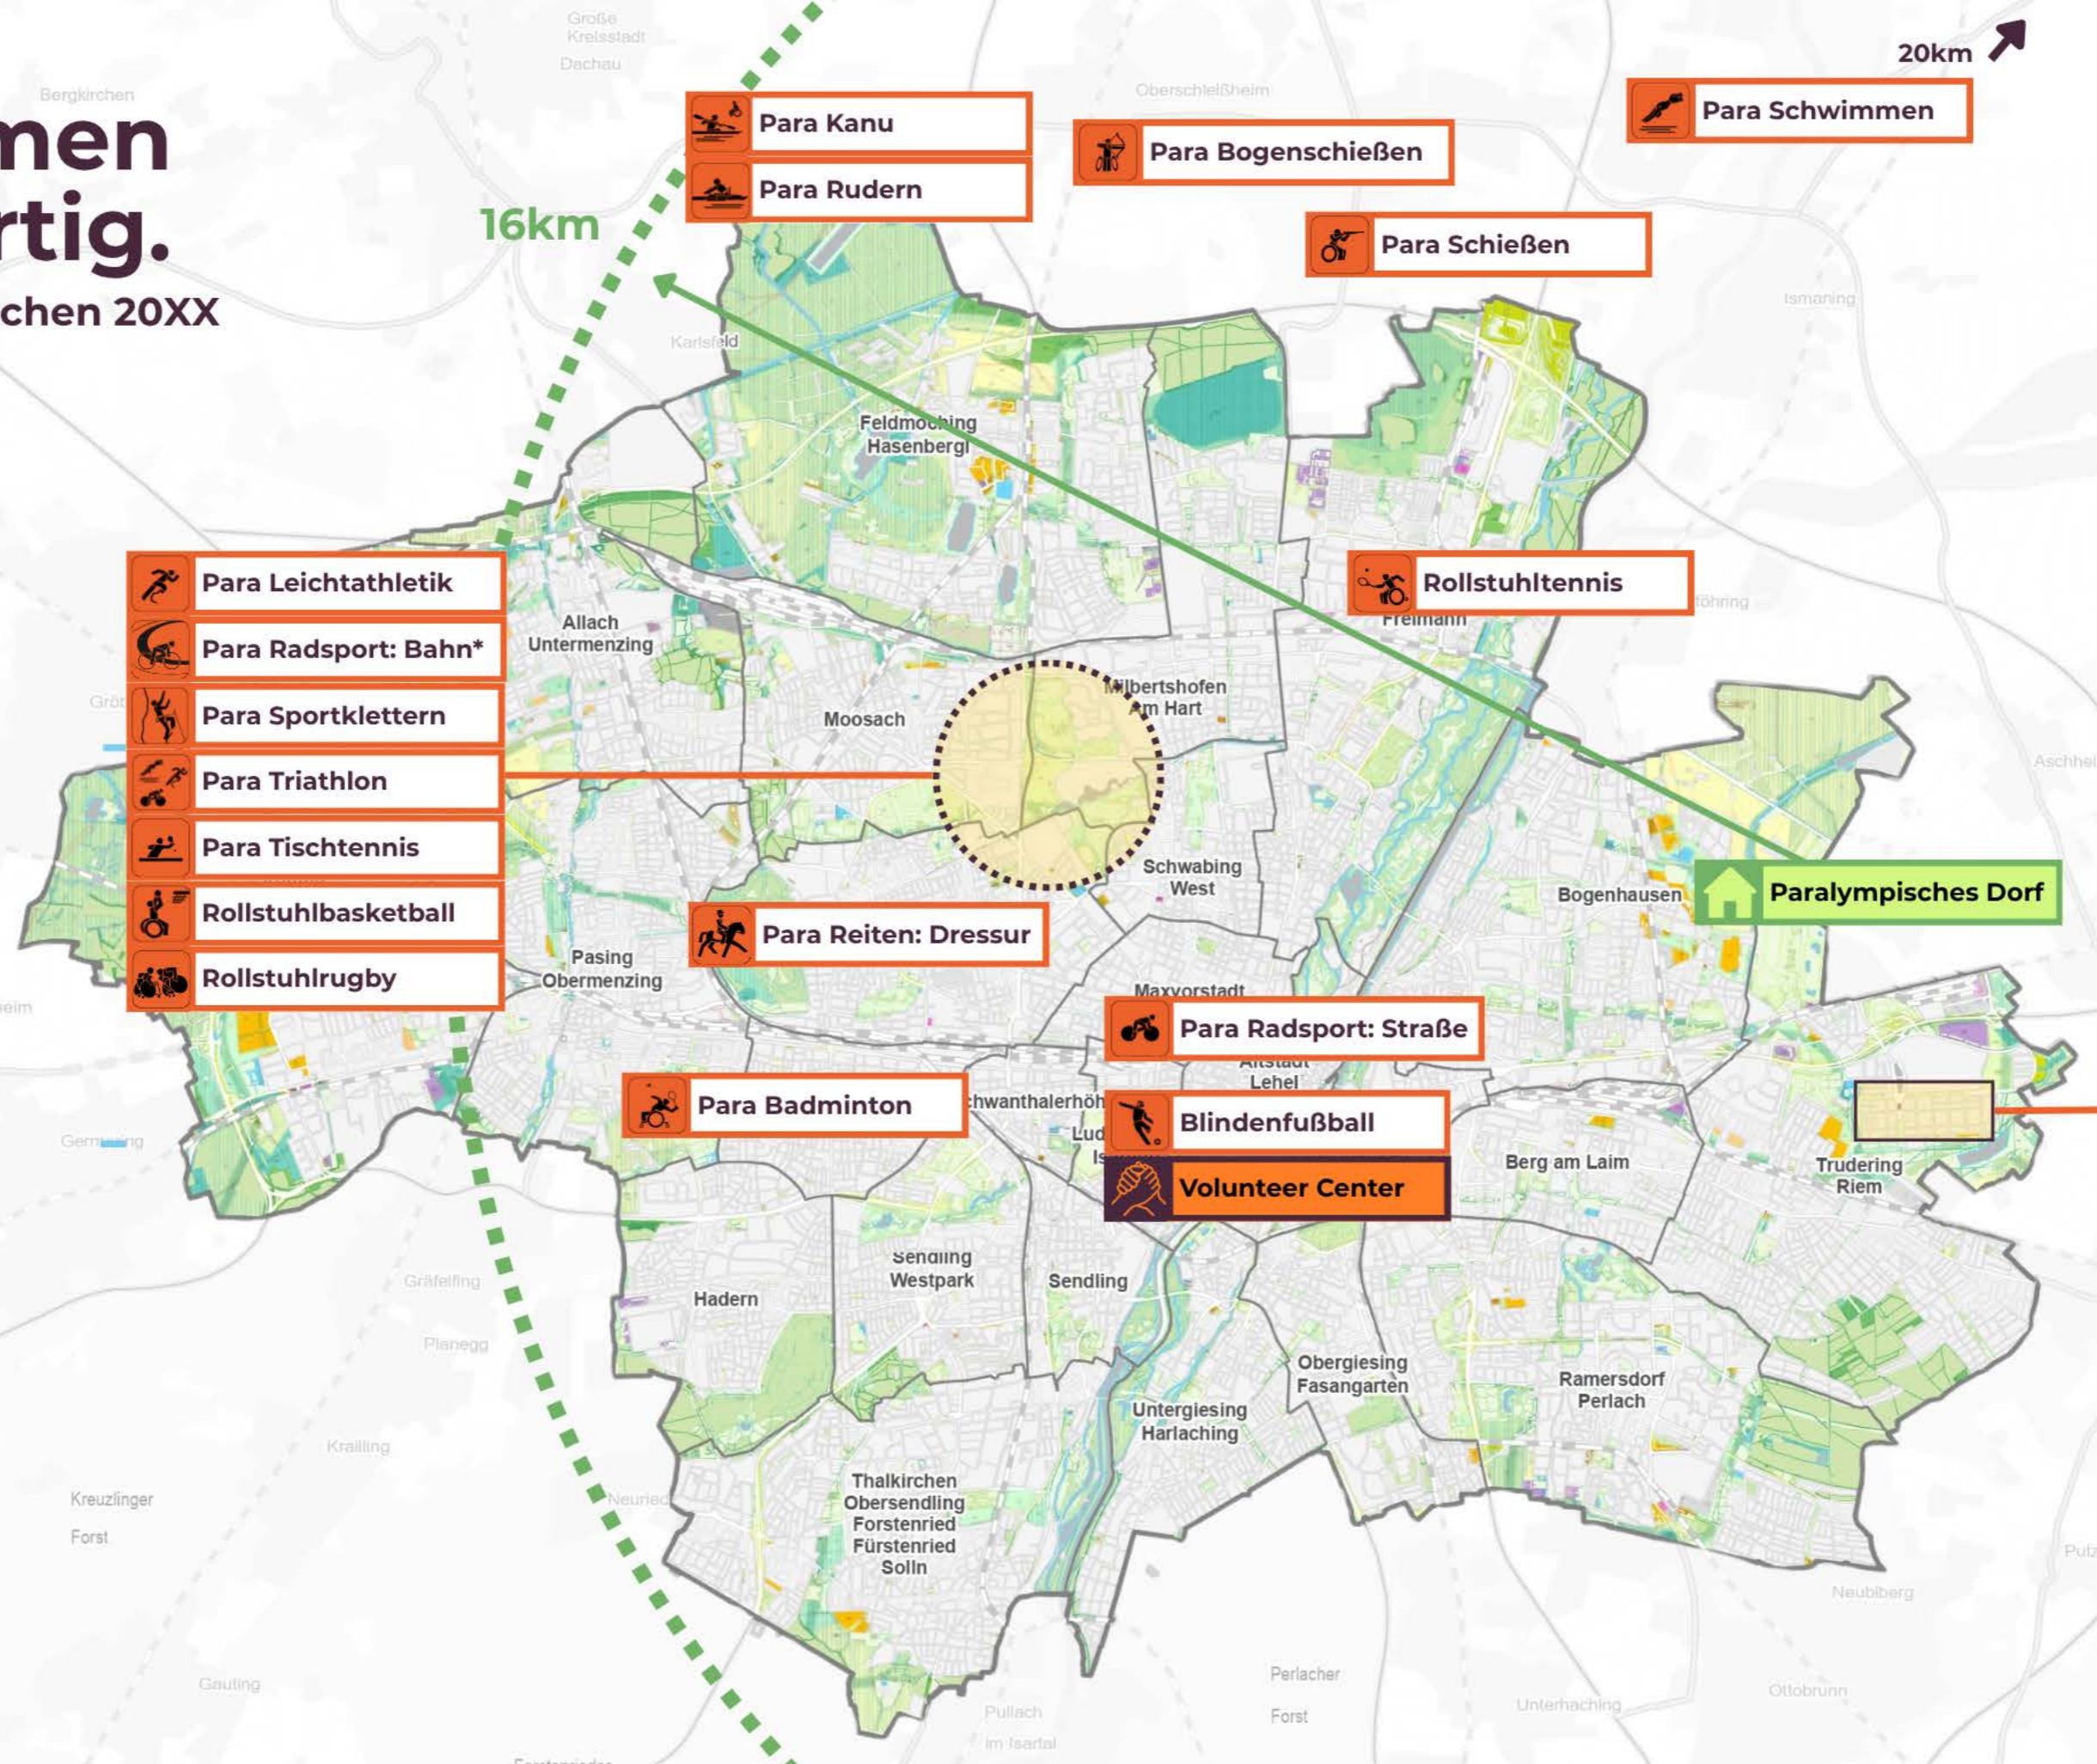

 **Skateboard Street**

 **3x3 Basketball**

 **Handball**

 **Kunstschwimmen**

 **Wasserball**

 **Radsport: BMX Freestyle**

 **Radsport: BMX Racing**

 **5 Moderner Fünfkampf**

..... 2km 
- kursiv: Ergänzungssportarten
- * optionale Ausrichtung in Nürnberg

Zusammen einzigartig.

Paralympics München 20XX

MÜNCHEN
20XX

- Para Leichtathletik
- Para Radsport: Bahn*
- Para Sportklettern
- Para Triathlon
- Para Tischtennis
- Rollstuhlbasketball
- Rollstuhlrugby