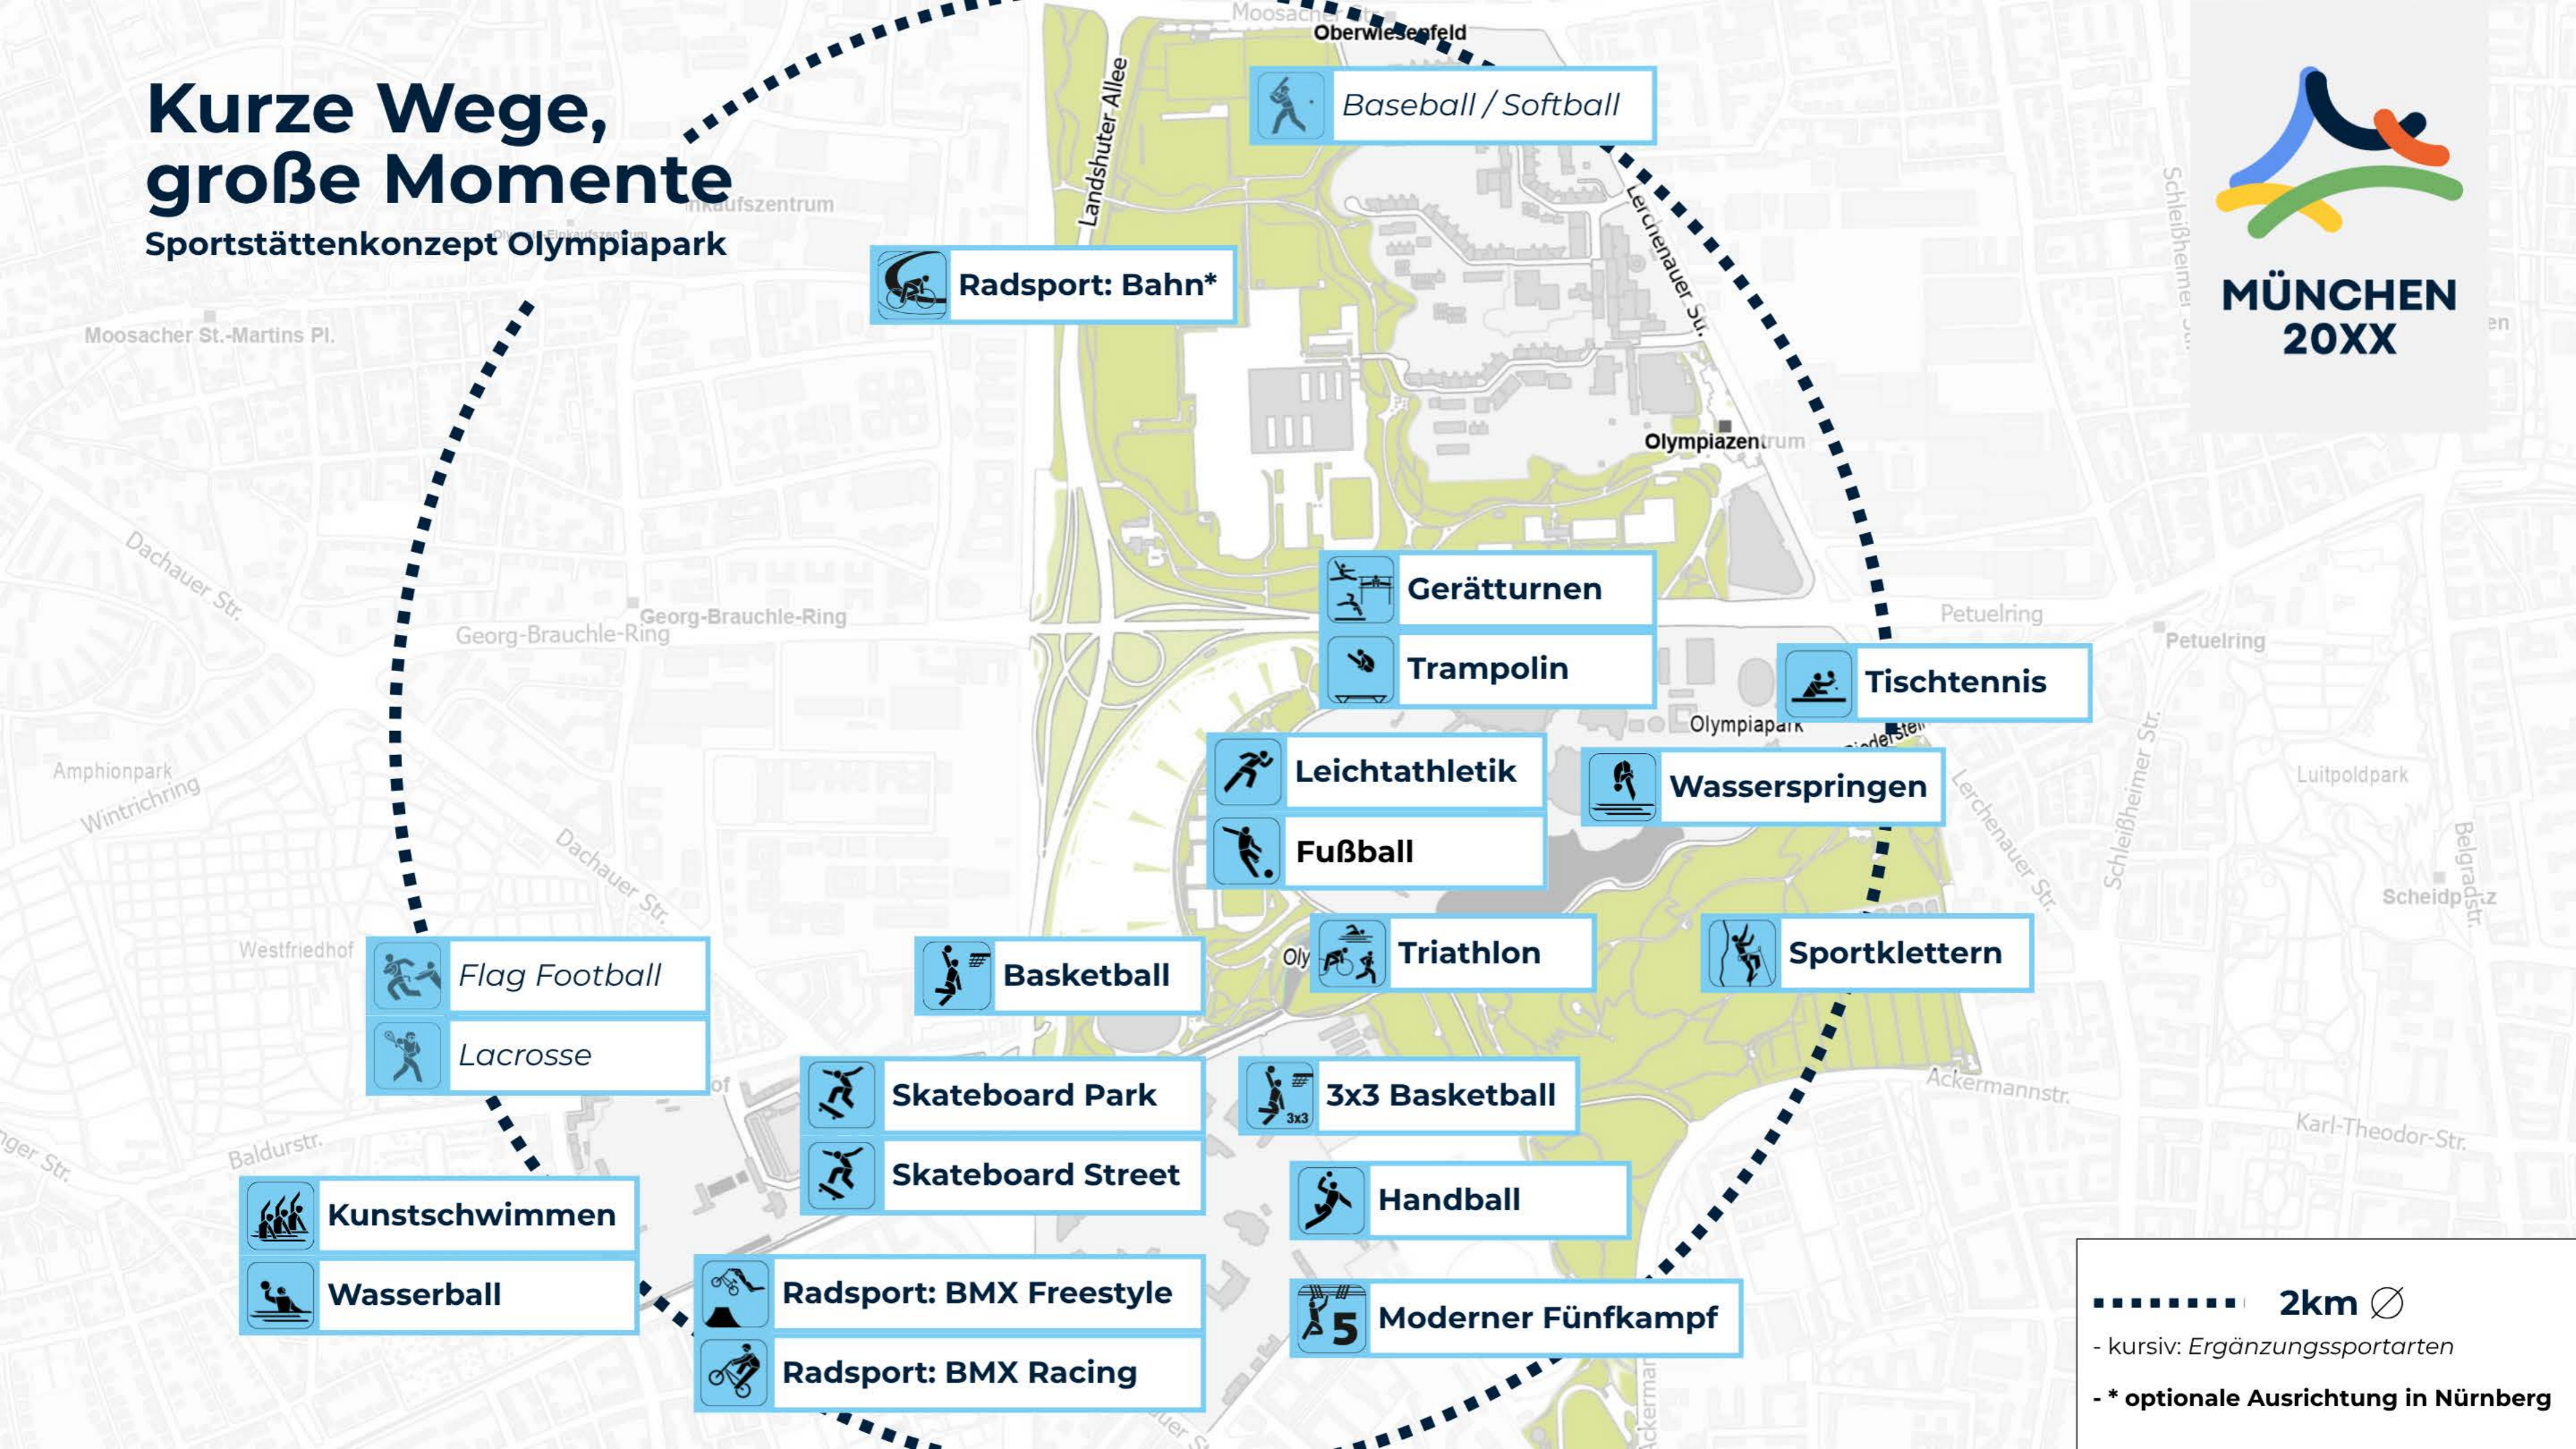

Reiten: Springreiten

Squash

Radsport: Straße

Badminton

Rhythm. Sportgymnastik

Beachvolleyball

Volunteer Center

Cricket*

Judo

Ringen

Taekwondo

Volleyball

IBC / MPC

2km

- kursiv: Ergänzungssportarten

- * optionale Ausrichtung in Nürnberg

Kurze Wege, große Momente

Sportstättenkonzept Olympiapark

 *Baseball / Softball*

 **Radsport: Bahn***

 **Gerätturnen**

 **Trampolin**

 **Tischtennis**

 **Leichtathletik**

 **Wasserspringen**

 **Fußball**

 *Flag Football*

 *Lacrosse*

 **Basketball**

 **Triathlon**

 **Sportklettern**

 **Skateboard Park**